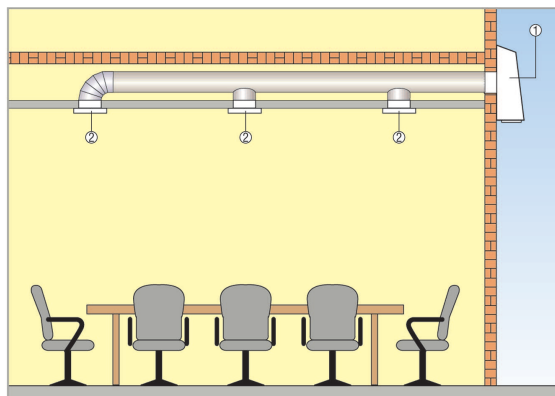

AWV 10

Odvětrávací systém AWV s montáží na venkovní stěnu

- Velmi tichý, hluk ventilátoru je díky venkovní montáži přístroje málo slyšitelný ve vnitřním prostoru.
- Ideální pro rekonstrukce a dodatečné vestavby.
- Rychlá a jednoduchá montáž. Ventilátor s venkovní mřížkou a klapkou.
- Pro montáž a údržbu je kryt ventilátoru lehce demontovatelný.
- Dozadu zahnuté lopatky oběžného kola, optimální účinnost, nízké provozní náklady.