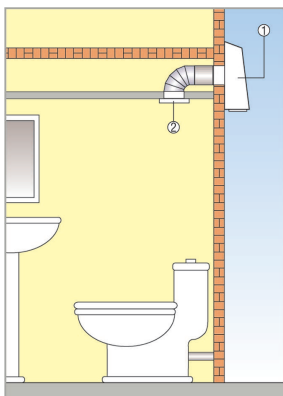

AWV 10

Odvětrávací systém AWV s montáží na venkovní stěnu

- Velmi tichý, hluk ventilátoru je díky venkovní montáži přístroje málo slyšitelný ve vnitřním prostoru.
- Ideální pro rekonstrukce a dodatečné vestavby.
- Rychlá a jednoduchá montáž. Ventilátor s venkovní mřížkou a klapkou.
- Pro montáž a údržbu je kryt ventilátoru lehce demontovatelný.
- Dozadu zahnuté lopatky oběžného kola, optimální účinnost, nízké provozní náklady.